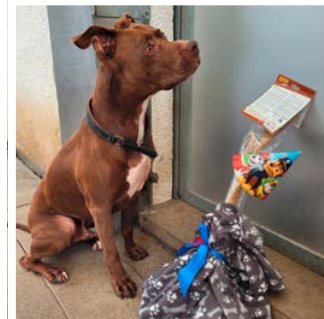

Die Kuster Recycling AG unterstützt das Tierheim in Nesslau

Damit Tiere nicht «entsorgt» werden, bietet das Tierheim Nesslau neben Pensionsgästen auch herrenlosen und unerwünschten Tieren ein temporäres Zuhause. Mit grossem Engagement und persönlichem Einsatz wird die medizinische Versorgung der tierischen Schützlinge sowie die Geschäftsführung durch die Tierärzte Carla und Daniel Leutenegger sichergestellt.

Jährlich werden rund 250 Tiere in der Auffangstation aufgenommen. Bevor sie an passende Plätze weitervermittelt werden können, benötigen sie medizinische Zuwendung.

Immer wieder kommen auch verletzte Tiere in die Tierklinik und später ins Tierheim, die es gesund zu pflegen gilt. Damit ein geeigneter Platz für jedes Tier gefunden werden kann, werden die Tiere zuerst auf ihre Eigenheiten hin untersucht. Das braucht Zeit und Fachwissen. So kann es mehrere Wochen bis Monate dauern, bis ein Tier vermittelt werden kann.

Obwohl die neuen Besitzer einen Unkostenbeitrag für ihr adoptiertes Tier leisten, bleibt jährlich ein Defizit von mehreren Zehntausend Franken.

Ihre Spenden helfen mit, dieses Defizit zu reduzieren und sind deshalb äusserst willkommen!

Tierheim Nesslau
Ziegelwies, 9650 Nesslau
Tel.: +41 71 994 36 57
www.tierheim-nesslau.ch