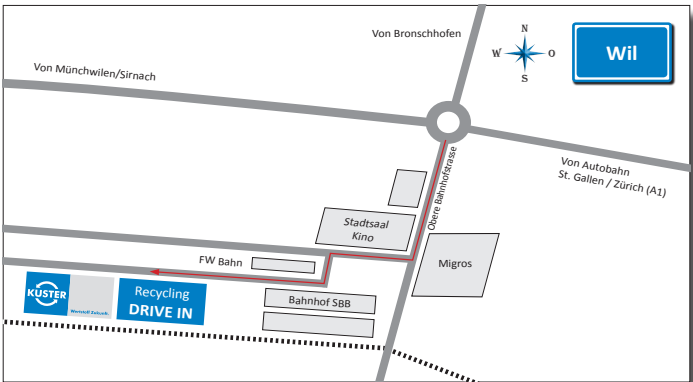

Die Standorte der Kuster Recycling AG

Geprüfte Zerlegebetriebe:

Die abgegebenen Geräte werden im Rosengarten in Ebnat-Kappel, in der Stiftung Ancora in Bronschhofen und direkt bei der Kuster Recycling AG in die einzelnen Fraktionen zerlegt und danach entweder recycelt oder entsorgt.